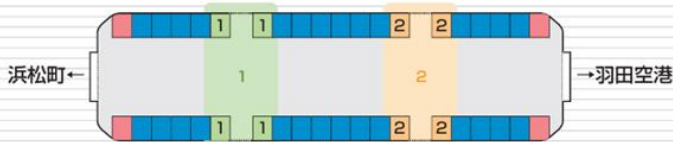

車両 メディア

3 ドア横ポスター (2000形枠)

ドアのすぐ横のお客様の目線に位置し、B3サイズポスターをフレームに入れて掲出される人気の媒体です。
2000形4編成の各車両4枚ずつに掲出し、ストーリー性のある複数ビジュアルでの展開も可能です。

車両掲出位置

掲出例

場所	2000形車両
枠数	2
サイズ	B3
掲出枚数	
納品枚数	
納品枚数6ヶ月以上	
期間	
掲出料金	

備考

- ・掲出作業日：土日祝日を除く毎日
- ・1編成24枚掲出×4編成(2000形のみ)
- ・価格はすべて税抜き価格で表示しています

掲出位置

ポスターサイズ