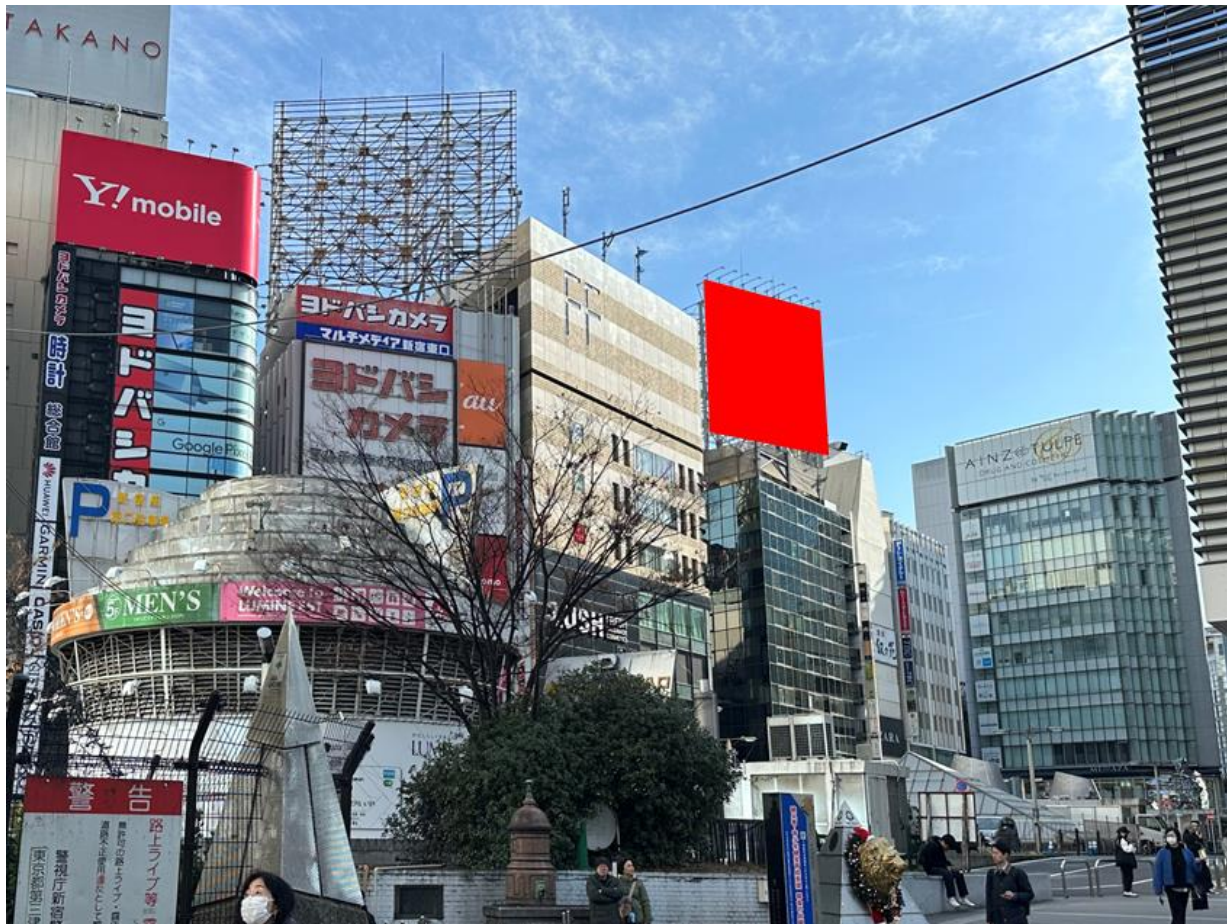

# 新宿 / ケースリービル

Billboard	ケースリービル	Size	H14,500mm×W14,600mm / 211.7㎡
Address	東京都新宿区新宿3-27-5		
Route	新宿通り	Spec Face	Front-lit / 粘着シート
Circulation	400,207人/1日あたり	Market Recommendation	