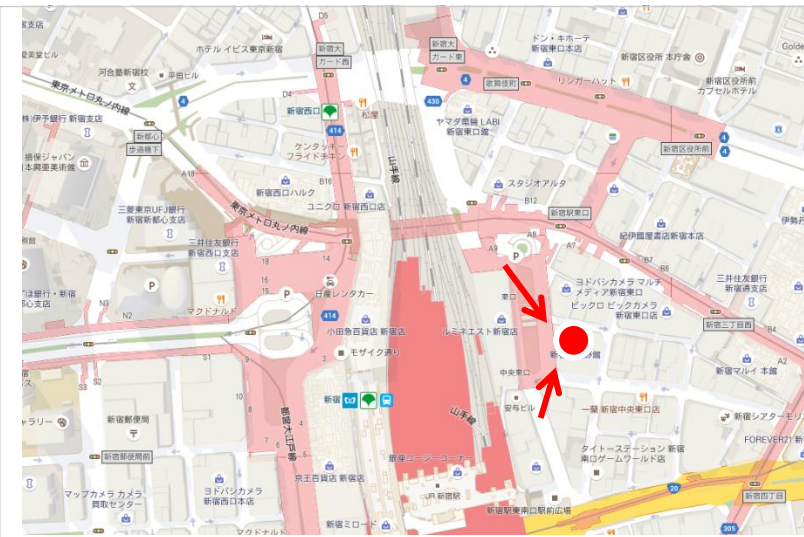

# 新宿 / ケースリービル

Billboard	ケースリービル	Size	H14,500mm×W14,600mm / 211.7㎡
Address	東京都新宿区新宿3-27-5		
Route	新宿通り	Spec Face	Front-lit / 粘着シート
Circulation	400,207人/1日あたり	Market Recommendation	